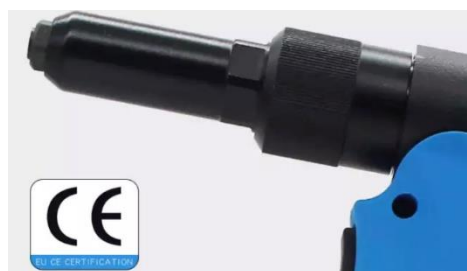

ATTREZZATURE

RIVETTATRICE A BATTERIA

R.S.Service^{srl}

RL- 520

R.S.Service Srl

PESO

CORSA

MOTORE

FORZA

RIVETTI

1.89Kg

27.0 mm

20V BRUSHLESS

20000 N

2.4 - 6.4

Rivettatrice cordless alimentata con batteria al litio, adatta a tirare rivetti da Ø 2,4 a Ø 6,4 in tutte le leghe.

Facile da usare e comoda da trasportare, viene fornita in valigetta, completa di 2 batterie al litio e caricabatteria.